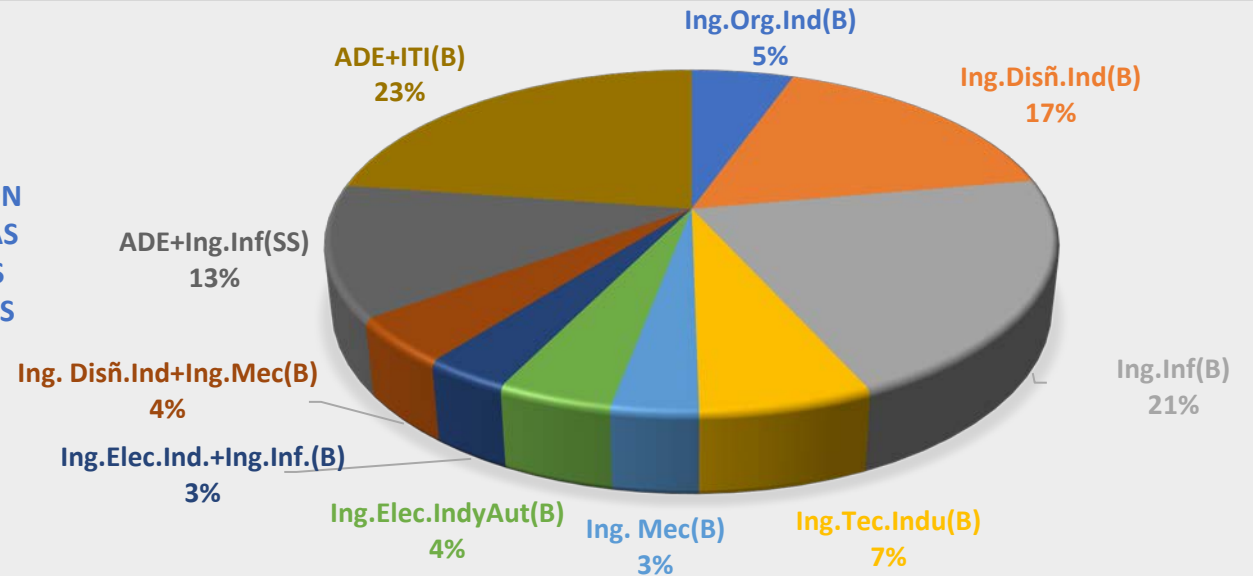

Facultad de Ingeniería

185

personas graduadas

Nivel de respuesta
92,4%

DISTRIBUCIÓN DE PERSONAS EGRESADAS POR GRADOS

El 95,7% tiene una ocupación acorde con su nivel académico

● Sí, pedían titulación universitaria / Bai, unibertsitate-titulazioa eskatzen zuten
● No / Ez

Trabaja

40,9%

Busca empleo

1,8%

Estudia

57,3%