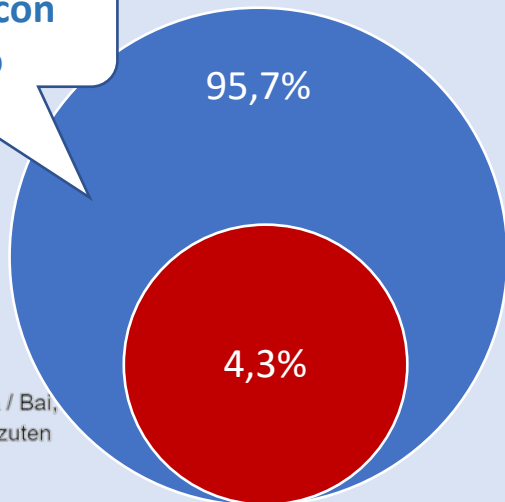

Facultad de Ingeniería

185

personas graduadas

Nivel de respuesta
92,4%

DISTRIBUCIÓN DE PERSONAS EGRESADAS POR GRADOS

El 95,7% tiene una ocupación acorde con su nivel académico

● Sí, pedían titulación universitaria / Bai, unibertsitate-titulazioa eskatzen zuten
● No / Ez